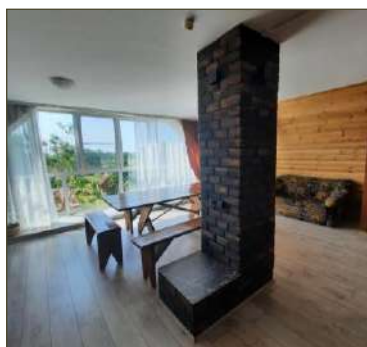

АГРОУСАДЬБЫ ДОБРУШСКОГО РАЙОНА

Агроусадьба «Жгунский гусь»

Усадьба расположена в аг. Жгунь, всего в 22 км от г.Гомель. Для размещения гостей обустроен двухэтажный дом, способный разместить на ночь до 15 человек. В усадьбе имеется банкетный зал, уютная кухня, видеозал. На территории размещена баня, большая беседка, мангал.

Контактная информация:

адрес: аг. Жгунь, ул. Советская, 17
тел. +375(29)658-51-92, +375 (29)115-45-97
сайт: <http://www.j-gus.by>
инстаграм: @jgus_party