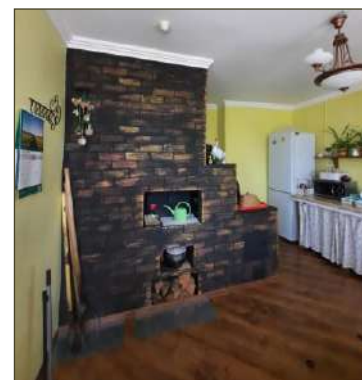

АГРОУСАДЬБЫ ДОБРУШСКОГО РАЙОНА

Агроусадьба «Жгунский гусь»

Усадьба расположена в аг. Жгунь, всего в 22 км от г.Гомель. Для размещения гостей обустроен двухэтажный дом, способный разместить на ночь до 15 человек. В усадьбе имеется банкетный зал, уютная кухня, видеозал. На территории размещена баня, большая беседка, мангал.

Контактная информация:

адрес: аг. Жгунь, ул. Советская, 17
тел. +375(29)658-51-92, +375 (29)115-45-97
сайт: <http://www.j-gus.by>
инстаграм: @jgus_party